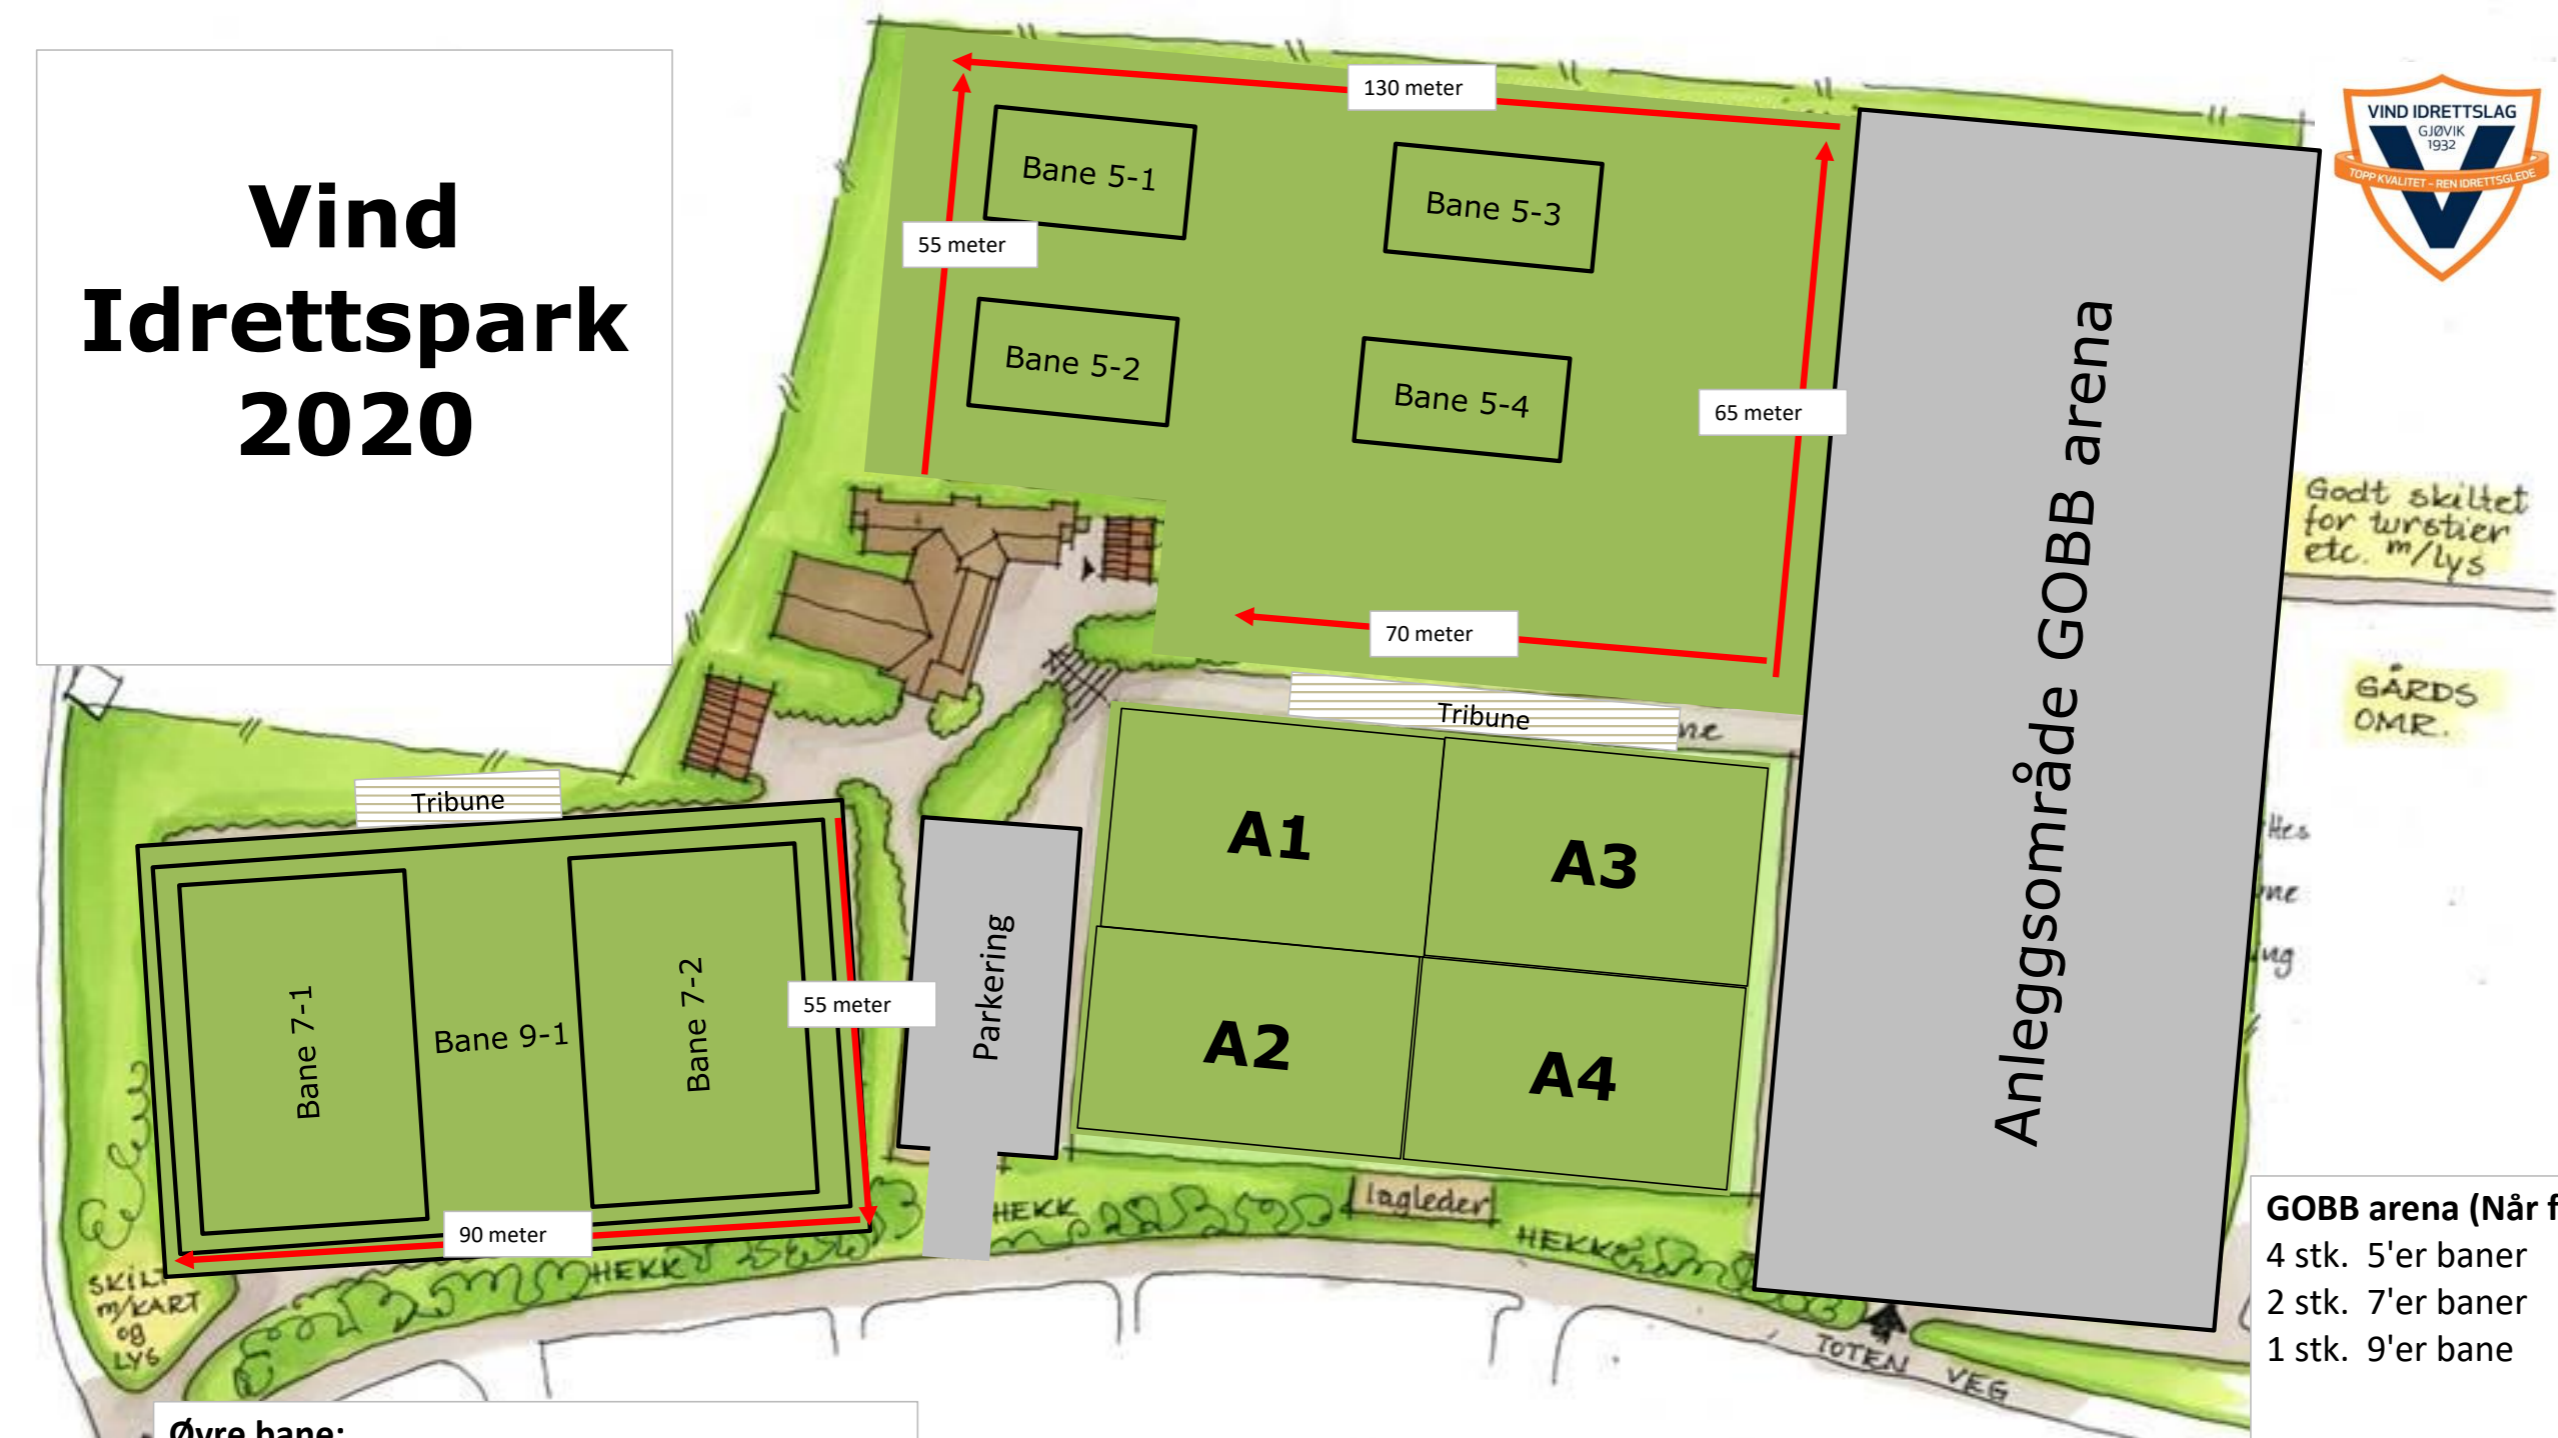

# Vind Idrettspark 2020

**GOBB arena (Når ferdig)**  
4 stk. 5'er baner  
2 stk. 7'er baner  
1 stk. 9'er bane

**Øvre bane:**  
**Bane 7-1 og 7-2.**  
7'er. 30 x 50 meter m/7'er mål

**Bane 9-1.**  
9'er. 50 x 70 meter m/7'er mål.

**Ballsletta.**  
**Bane 5-1 til 5-4**  
5'er. 25 x 40 meter m/5'er mål.

**Kunstgress**  
4 stk. 5'er baner A1, A2, A3, A4  
2 stk. 7'er eller 9'er baner A1/A2 og A3/A4  
1 stk 9'er bane 16 meter til 16 meter  
1 stk 11'er bane - hele